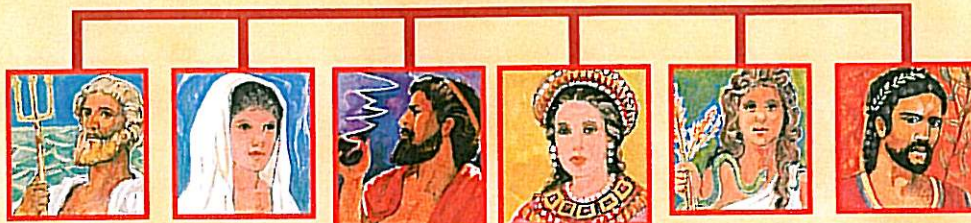

RODINA

ŘÍMSKÝCH BOHŮ

SATURN
otec bohů

NEPTUN
bůh moře

VESTA
bohyně ohně
a krbu

JUPITER
nejvyšší bůh
a bůh oblohy

= JUNO
bohyně
matka

CERES
bohyně
úrody